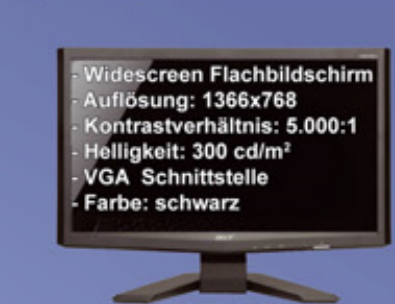

### 19" 16:9 TFT

Widescreen Flachbildschirm  
Auflösung: 1366x768  
Kontrastverhältnis: 5.000:1  
Helligkeit: 300 cd/m<sup>2</sup>  
VGA Schnittstelle  
Farbe: schwarz