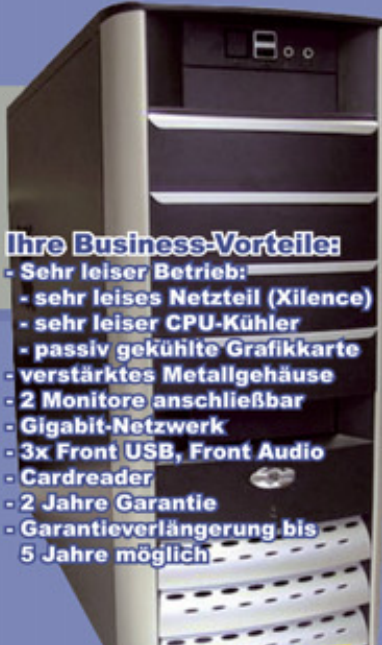

GAMER-PC

AMD Athlon II X4 Quad 620 (4x2,6 GHz)
4 GB Ram DDR3 1333
1 GB GeForce 240 GT
1000 GB Festplatte

269,- 399,- 699,-

Unser Service für Sie:
Sie können sich selbstverständlich auch diese Angebote individuell verändern lassen. Wir bauen PCs nach Ihren Wunschvorstellungen. Fragen Sie gerne nach!
Alle PC-Komplettsysteme mit 22x DVD-Brenner, Cardreader, Netzwerkanschluss, USB-Anschlüsse vorne und Audio-Anschlüsse vorne. Ohne Betriebssystem, ohne Tastatur und Maus.

Ihre Business-Vorteile:
- Sehr leiser Betrieb:
- sehr leises Netzteil (Xilence)
- sehr leiser CPU-Kühler
- passiv gekühlte Grafikkarte
- verstärktes Metallgehäuse
- 2 Monitore anschließbar
- Gigabit-Netzwerk
- 3x Front USB, Front Audio
- Cardreader
- 2 Jahre Garantie
- Garantieverlängerung bis 5 Jahre möglich

499,-