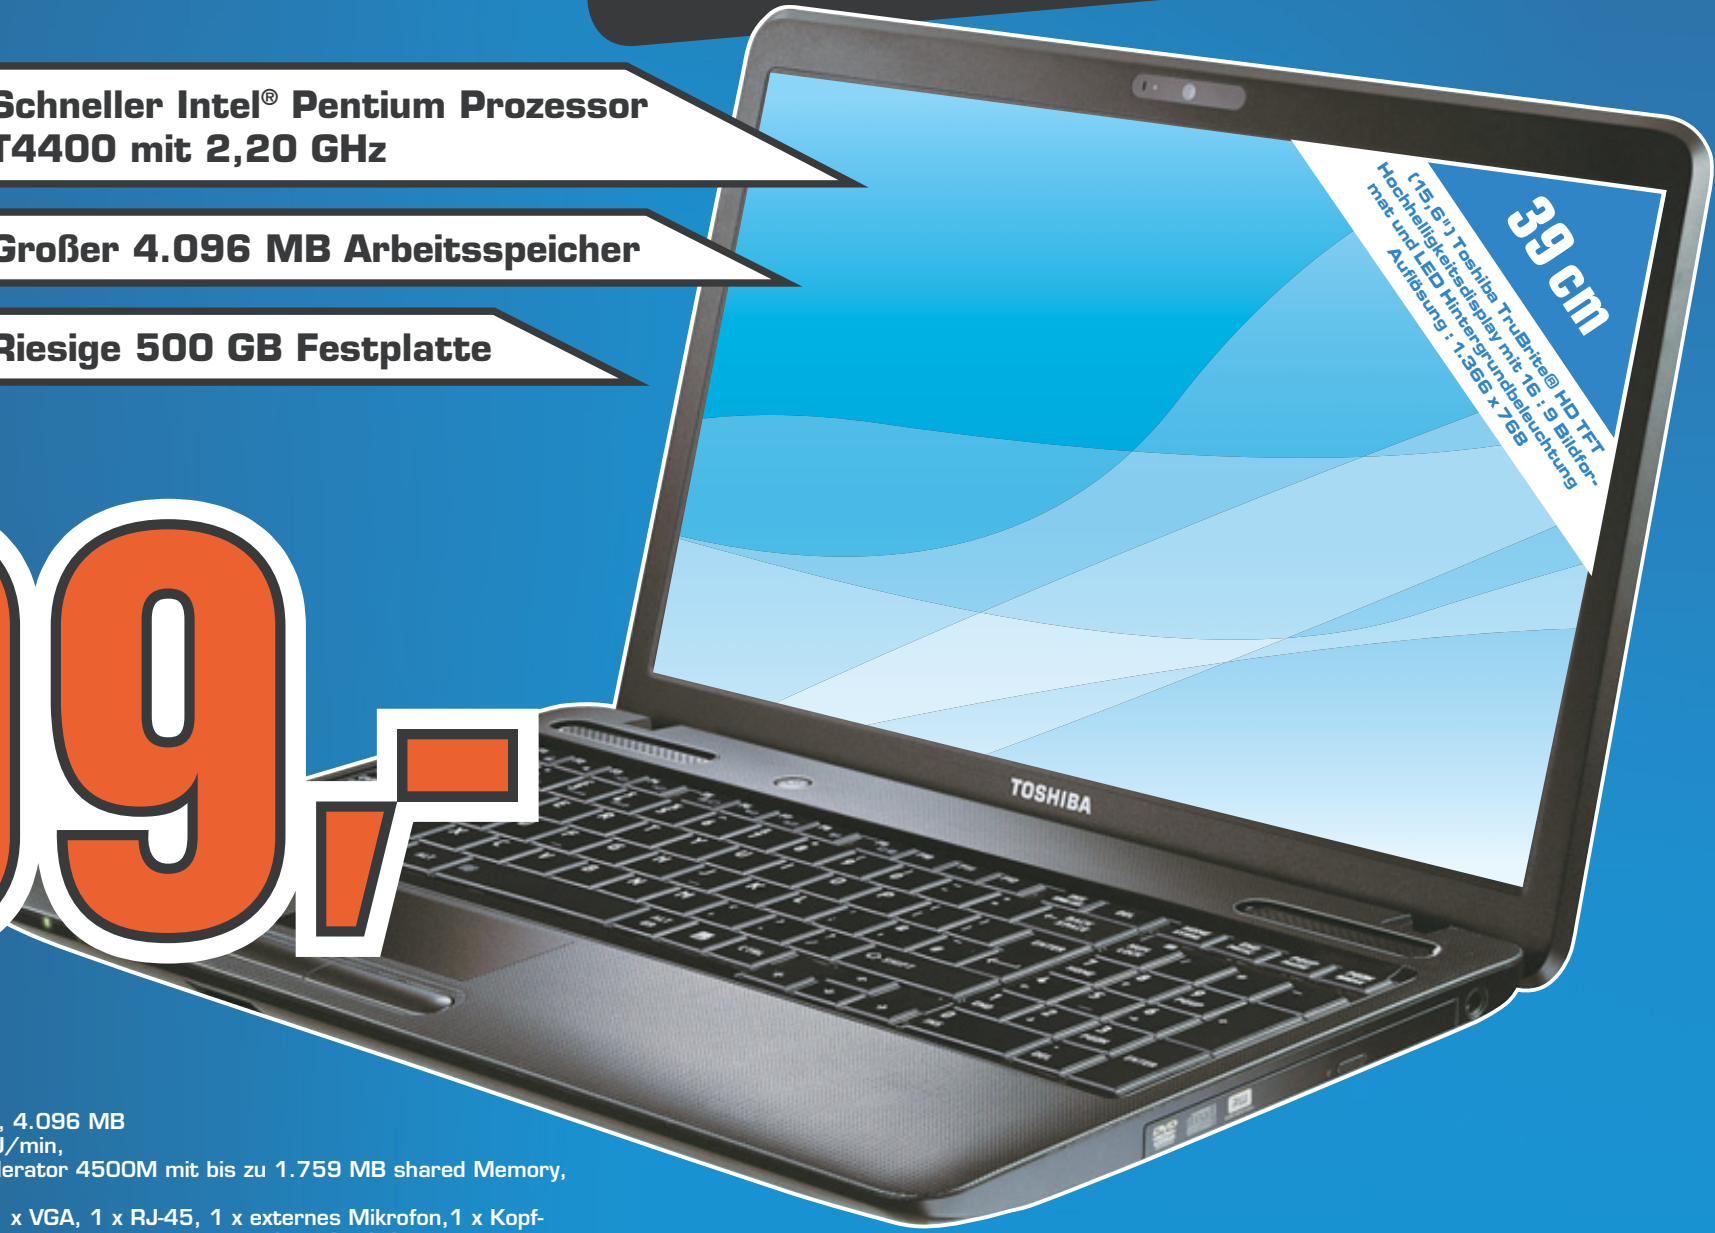

DIESES ANGEBOT GIBT'S NUR DIESEN

MONTAG

28.06.2010

Schneller Intel® Pentium Prozessor T4400 mit 2,20 GHz

Großer 4.096 MB Arbeitsspeicher

Riesige 500 GB Festplatte

499,-

TOSHIBA

TOSHIBA SATELLITE C 650-14 X NOTEBOOK

Intel® Pentium® Prozessor T4400 mit 2,20 GHz, 4.096 MB Arbeitsspeicher, 500 GB Festplatte mit 5400 U/min, Grafikkarte: Mobile Intel® Graphics Media Accelerator 4500M mit bis zu 1.759 MB shared Memory, DVD Super Multi (Double Layer) Laufwerk, Schnittstellen: WLAN mit bis zu 300 Mbit/s, 1 x VGA, 1 x RJ-45, 1 x externes Mikrophon, 1 x Kopfhörer (Stereo), 1 x integrierte VGA Webcam mit eingebautem Mikrophon, 2 x USB 2.0, 1 x Multi-Karten Leser (SD™, miniSD™/microSD™, SDHC™, SDXC™ und MultiMedia™ Karten), Betriebssystem Windows® 7 Home Premium 64-Bit (Produktaktivierung bei Wechsel von Systemkomponenten oder Neuinstallation erforderlich). Art. Nr.: 130 9664