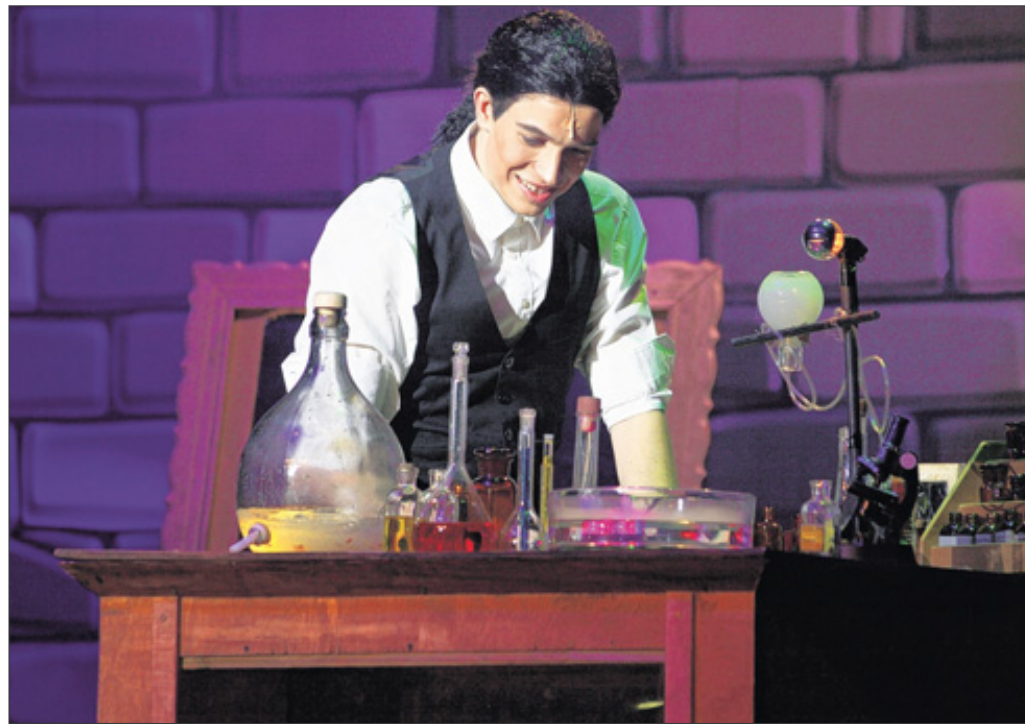

JUWELIER
Abraham
20%
 auf alle Schmucksachen
 Ankauf von Gold, Silber u. Zahngold
 - Sofort Bargeld -
 Kölner Tor 3 · 57072 Siegen · Tel. 02 71 / 2 33 74 27

Der Londoner Arzt Henry Jekyll testet im Selbstversuch sein Mittel, mit verheerenden Folgen. Umwelfend sind dagegen die Folgen, die die Ankündigung einer „Musical!Kultur“-Daaden“-Produktion hat: Die Vorstellungen sind rasend schnell ausverkauft.

Unfall mit Linienbus

Betzdorf. Am Dienstag, 16. März, 5.33 Uhr, beabsichtigte ein 39-Jähriger mit seinem Linienbus von der Haltestelle in Kirchen, Jungenthaler Straße (vor dem Einkaufszentrum), in den fließenden Verkehr einzufahren. Hierbei kam es zum seitlichen Zusammenstoß mit einem zu diesem Zeitpunkt vorbeifahrenden Pkw. Es entstand ein Schaden von 4000 Euro. Zeugen des Vorfalls, insbesondere Fahrgäste aus diesem Linienbus, werden gebeten, sich bei der Polizei Betzdorf unter ☎ (0 27 41) 92 60 zu melden.

des Vereins sechsmal im ausverkauften Saal. Im Musical geht es um die Geschichte des Londoner Arztes Dr. Henry Jekyll, gespielt von Javier Fernandez Guirao aus Olpe und dem Wiesbadener Rainer Maas.

Dr. Jekyll entwickelt ein Serum, mit dem das Gute vom Bösen getrennt werden kann. Im Selbstversuch testet er das Mittel – und erweckt so seine dunkle Seite in Person von Edward Hyde zum Leben. Dies hat verheerende Folgen für ihn und seine Verlobte Lisa Denvers (Nadine Uebe-Emden/Joana Sarah Aust). Außerdem taucht die Prostituierte Lucy Harris (Rebecca Schmitz/Karen Müller) auf und bittet Dr. Jekyll um Hilfe. Es beginnt ein erbitterter