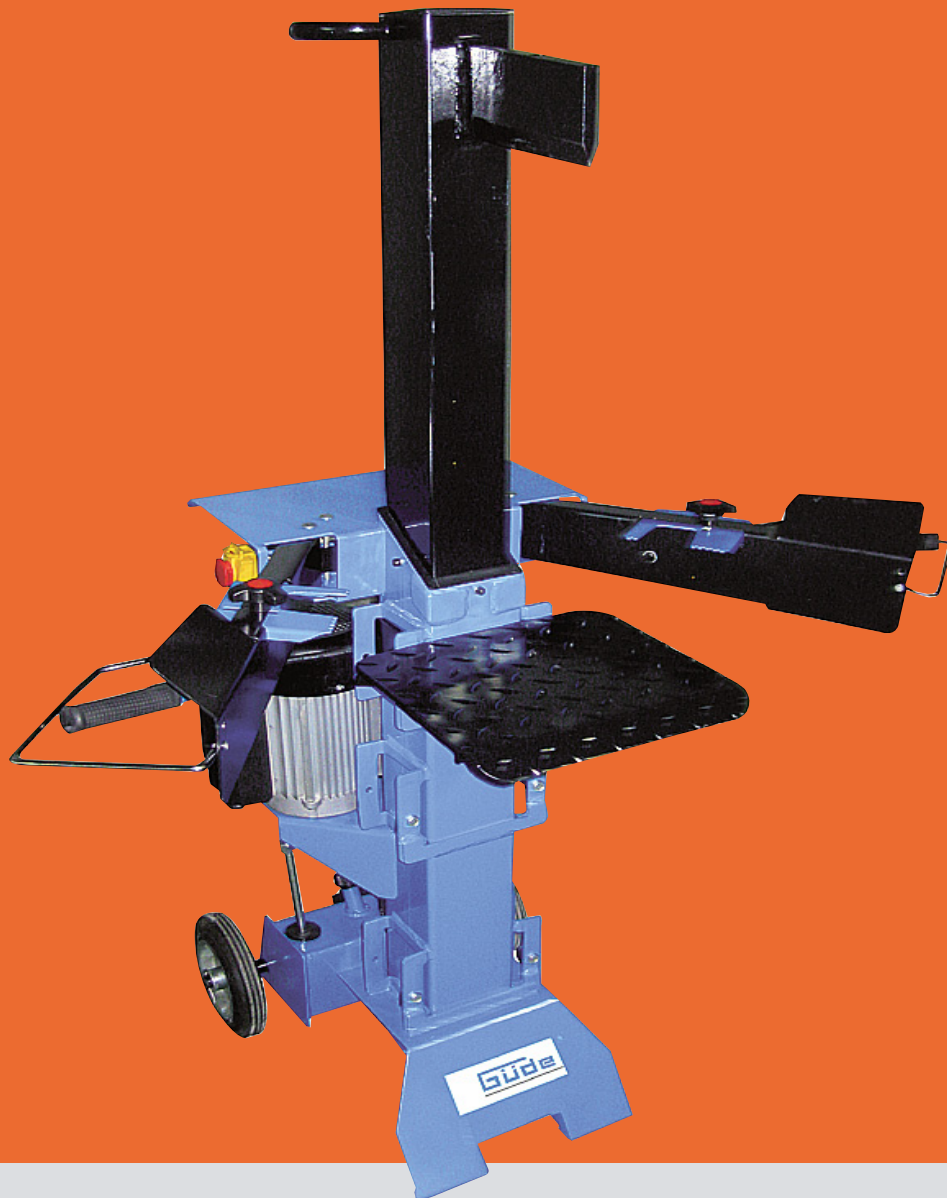

WIE **WO** **WAS**
weiß

OBI®

Brennholzwochen beim Marktführer

Solange der Vorrat reicht!

5 Jahre Garantie!

Güde®

~~599,99~~
399,99

Holzspalter Basic 8T/D
400 V, 3.600 Watt, 8 t Spaltdruck, Spalthub 460 mm, robuste Konstruktion, Spaltmesser aus Spezialstahl, alle Stahlteile mit hochwertiger Pulverbeschichtung, Qualitäts-Hydraulikpumpe. Motor mit Thermo-Überlastschutz.
Tischverstellung: 570 / 770 / 1060 mm, max. Spaltdurchmesser: ca. 400 mm.
Art.-Nr. 2106115199689

Solange der Vorrat reicht!

2200 Watt

~~199,99~~
149,99

Brennholz-Wippsäge
Mit Wippenverlängerung. Drehzahl: 2.860 U/Min.
Sägeblatt 400 x 30 mm, mit 40 Zähnen, max. Schnitttiefe: 125 mm, max. Schnittgutlänge: 200 cm, 230 V, für jede Haushaltssteckdose.
Art.-Nr. 145352 1

Solange der Vorrat reicht!

2200 Watt

Spaltkraft: 7,5 Tonnen

~~399,99~~
299,99

Holzspalter 7,5 Tonnen
Drehzahl: 2.950 U/Min., Spaltgut-Ø: 32 cm, Spaltgutlänge: 104 / 77 / 52 cm. 400 V Starkstrom. Inkl. Spaltkreuz.
Art.-Nr. 916642 2

Solange der Vorrat reicht!

2200 Watt

Spaltkraft: 6 Tonnen

~~299,99~~
249,99

Holzspalter 6 Tonnen
Drehzahl: 2950 U/Min., Spaltgut-Ø: 32 cm, Spaltgutlänge: 104 / 77 / 52 cm. 230 V, für jede Haushaltssteckdose. Inkl. Spaltkreuz.
Art.-Nr. 916640 6