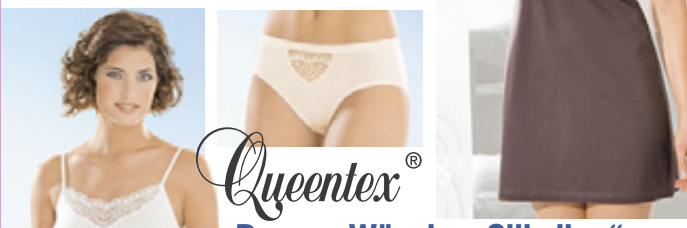

je Stück 19,99*

Strand- und Sonnenschirm

- UV-Schutz 50+
- In verschiedenen Farben
- Schirm: ca. 150 cm Ø
- Gewicht: ca. 1,3 kg

je Stück 9,99*

Hängematte

- Material: Bezug aus 65 % Baumwolle und 35 % Polyester; Rahmen aus Stahlrohr
- Größen: Gestell ca. 300 x 120 x 95 cm; Liegefläche ca. 200 x 100 cm
- Gewicht: ca. 15,5 kg

Stück 37,99*

Mininachtshirt für Damen

- Mit verstellbaren Trägern
- In modischen Dessins
- Material: reine Baumwolle, supergekämmt
- Größen: XS (32/34)-M (40/42)

je Stück 5,99*

Damen-Wäsche „Silkyline“

- Seidige Optik • Farben: Weiß oder Perlmutter
- Material: 46 % Viskose, 46 % Polyamid, 8 % Elastan, LYCRA® by Invista
- Größen: S (36/38)-L (44/46)