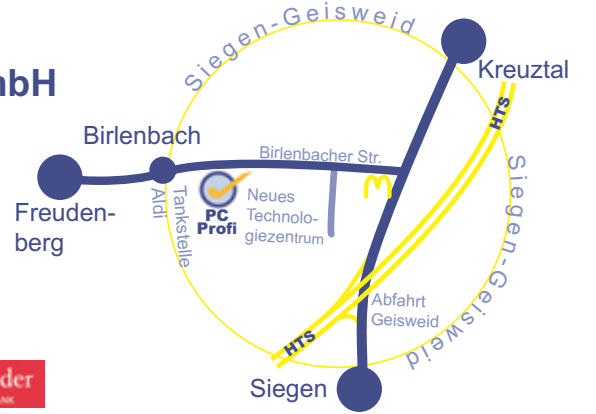

PC-Profi-Siegen
Systempartner Computervertriebs GmbH
Birlenbacher Straße 124a, 57078 Siegen
Fon: 0271-8 80 91-0 Fax: 0271-8 80 91-22
E-Mail: info@pc-profi-siegen.de

Wir sind für Sie da:
Mo.-Fr.: 9.30 - 18.30 Uhr
Samstags: 9.30 - 16.00 Uhr

www.pc-profi-siegen.de

Finanzierung möglich

Atom-PC

Intel Atom N330 (2x 1,60 GHz)
2 GB DDR2 800 Arbeitsspeicher
Grafik: Intel GMA 950 Chipsatz
320 GB Festplatte

Sporty

AMD Athlon II 64 X2 250 (2x3 GHz)
4 GB DDR3 1333 Arbeitsspeicher
Grafik: 1 GB Geforce 9400GT
500 GB Festplatte

Speedmaster

Intel i5-650 Prozessor (2x3,2 GHz)
4 GB DDR3 1600 Arbeitsspeicher
Grafik: 1 GB GeForce GTS 250
1000 GB Festplatte

Business-PC

Intel Pentium Core2Duo E7500
4 GB DDR3 1333 Arbeitsspeicher
Grafik: 1 GB Gainward GF9500GT
500 GB S-ATA Festplatte
Mainboard: ASUS P5P43TD
22x DVD-Brenner
2 x 2,7 GHz

GAMER-PC

AMD Athlon II X4 Quad 620 (4x2,6 GHz)
4 GB Ram DDR3 1333
1 GB GeForce 240 GT
1000 GB Festplatte

269,- 399,- 699,-

Unser Service für Sie:

Sie können sich selbstverständlich auch diese Angebote individuell verändern lassen. Wir bauen PCs nach Ihren Wunschvorstellungen. Fragen Sie gerne nach!

Alle PC-Komplettsysteme mit 22x DVD-Brenner, Cardreader, Netzwerkanschluss, USB-Anschlüsse vorne und Audio-Anschlüsse vorne. Ohne Betriebssystem, ohne Tastatur und Maus.

Ihre Business-Vorteile:

- Sehr leiser Betrieb:
- sehr leises Netzteil (Xilence)
- sehr leiser CPU-Kühler
- passiv gekühlte Grafikkarte
- verstärktes Metallgehäuse
- 2 Monitore anschließbar
- Gigabit-Netzwerk
- 3x Front USB, Front Audio
- Cardreader
- 2 Jahre Garantie
- Garantieverlängerung bis 5 Jahre möglich

555,-
für Geschäftskunden
weitere Modelle auf Anfrage

15,6" Lenovo

Intel Celeron M900 (2,2 GHz)
2 GB DDR2 Arbeitsspeicher
Grafik: Media Selector 4500M
160 GB Festplatte
Nummernblock

15,6" MSI CX500

Intel Dual-Core T4500 (2,3 GHz)
4 GB Arbeitsspeicher
Grafik: 512 MB ATI Radeon HD4330
320 GB Festplatte
Cardreader
Nummernblock

17,3" Compaq

Intel Core2Duo T6600 (2,2 GHz)
4 GB Arbeitsspeicher
Grafik: 512 MB GeForce G103M
320 GB Festplatte
HDMI, Cardreader
Nummernblock

399,- 499,- 599,-

Alle abgebildeten Notebooks mit: DVD-Brenner, W-LAN, Webcam und Windows 7 Home Premium

15,6" Compaq

AMD DualCore M320 (2,1 GHz)
4 GB DDR2 Arbeitsspeicher
Grafik: 512 MB ATI HD 4330
HDMI, Cardreader
320 GB Festplatte

499,-

19" 16:9 TFT

- Widescreen Flachbildschirm
- Auflösung: 1366x768
- Kontrastverhältnis: 5.000:1
- Helligkeit: 300 cd/m²
- VGA Schnittstelle
- Farbe: schwarz

99,-

22" 16:9 TFT

- Widescreen Flachbildschirm
- Auflösung: 1680 x 1050
- 5 ms Reaktionszeit
- Kontrastverhältnis: 15.000:1
- Helligkeit: 250 cd/m²
- VGA + DVI Schnittstelle
- Farbe: Schwarz
- integrierte Lautsprecher

139,-

24" 16:9 TFT

- Widescreen Flachbildschirm
- Auflösung: 1920 x 1080
- 5 ms Reaktionszeit
- Kontrastverhältnis: 80.000:1
- Helligkeit: 300 cd/m²
- VGA Schnittstelle
- Farbe: Schwarz/Silber

179,-

27" TFT TV

- LG M2794DP-PZ
- Auflösung: 1920 x 1080
- 2 ms Reaktionszeit
- Kontrastverhältnis: 20.000:1
- Helligkeit: 400 cd/m²
- HDMI, DVI
- Fernbedienung
- DVB-T Integr.

349,-

DLP-Projektor

Acer X110 Beamer