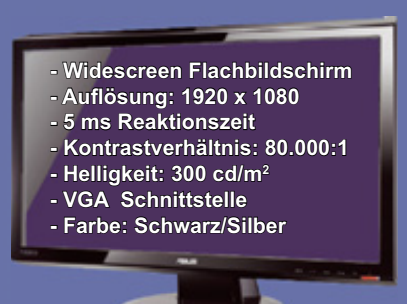

499,-

19" 16:9 TFT

- Widescreen Flachbildschirm
 - Auflösung: 1366x768
 - Kontrastverhältnis: 5.000:1
 - Helligkeit: 300 cd/m²
 - VGA Schnittstelle
 - Farbe: schwarz

99,-

22" 16:9 TFT

- Widescreen Flachbildschirm
 - Auflösung: 1680 x 1050
 - 5 ms Reaktionszeit
 - Kontrastverhältnis: 15.000:1
 - Helligkeit: 250 cd/m²
 - VGA + DVI Schnittstelle
 - Farbe: Schwarz
 - integrierte Lautsprecher

139,-

24" 16:9 TFT

- Widescreen Flachbildschirm
 - Auflösung: 1920 x 1080
 - 5 ms Reaktionszeit
 - Kontrastverhältnis: 80.000:1
 - Helligkeit: 300 cd/m²
 - VGA Schnittstelle
 - Farbe: Schwarz/Silber

179,-