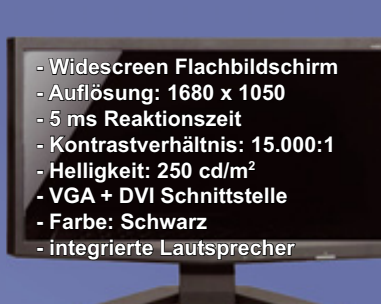

499,-

19" 16:9 TFT

- Widescreen Flachbildschirm
 - Auflösung: 1366x768
 - Kontrastverhältnis: 5.000:1
 - Helligkeit: 300 cd/m²
 - VGA Schnittstelle
 - Farbe: schwarz

99,-

22" 16:9 TFT

- Widescreen Flachbildschirm
 - Auflösung: 1680 x 1050
 - 5 ms Reaktionszeit
 - Kontrastverhältnis: 15.000:1
 - Helligkeit: 250 cd/m²
 - VGA + DVI Schnittstelle
 - Farbe: Schwarz
 - integrierte Lautsprecher

139,-

24" 16:9 TFT

- Widescreen Flachbildschirm
 - Auflösung: 1920 x 1080
 - 5 ms Reaktionszeit
 - Kontrastverhältnis: 80.000:1
 - Helligkeit: 300 cd/m²
 - VGA Schnittstelle
 - Farbe: Schwarz/Silber

179,-

27" TFT TV

- LG M2794DP-PZ
 - Auflösung: 1920 x 1080
 - 2 ms Reaktionszeit
 - Kontrastverhältnis: 20.000:1
 - Helligkeit: 400 cd/m²
 - HDMI, DVI
 - Fernbedienung
 - DVB-T Integr.

349,-

DLP-Projektor

Acer X110 Beamer