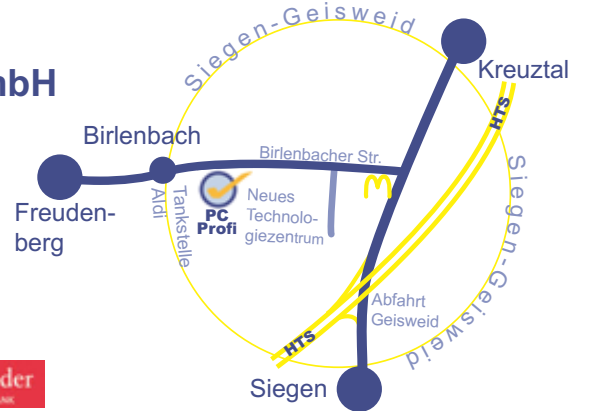

PC-Profi-Siegen
Systempartner Computervertriebs GmbH
Birlenbacher Straße 124a, 57078 Siegen
Fon: 0271-8 80 91-0 Fax: 0271-8 80 91-22
E-Mail: info@pc-profi-siegen.de

Wir sind für Sie da:
Mo.-Fr.: 9.30 - 18.30 Uhr
Samstags: 9.30 - 16.00 Uhr

www.pc-profi-siegen.de

Finanzierung möglich