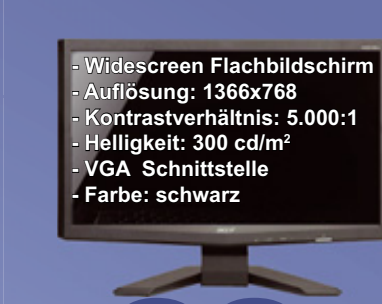

399,- 499,- 599,-

Alle abgebildeten Notebooks mit: DVD-Brenner, W-LAN, Webcam und Windows 7 Home Premium

15,6" Compaq

AMD DualCore M320 (2,1 GHz)
 4 GB DDR2 Arbeitsspeicher
 Grafik: 512 MB ATI HD 4330
 HDMI, Cardreader
 320 GB Festplatte

499,-

19" 16:9 TFT

- Widescreen Flachbildschirm
 - Auflösung: 1366x768
 - Kontrastverhältnis: 5.000:1
 - Helligkeit: 300 cd/m²
 - VGA Schnittstelle
 - Farbe: schwarz

99,-

22" 16:9 TFT

- Widescreen Flachbildschirm
 - Auflösung: 1680 x 1050
 - 5 ms Reaktionszeit
 - Kontrastverhältnis: 15.000:1
 - Helligkeit: 250 cd/m²
 - VGA + DVI Schnittstelle
 - Farbe: Schwarz
 - integrierte Lautsprecher

139,-

24" 16:9 TFT

- Widescreen Flachbildschirm
 - Auflösung: 1920 x 1080
 - 5 ms Reaktionszeit
 - Kontrastverhältnis: 80.000:1
 - Helligkeit: 300 cd/m²
 - VGA Schnittstelle
 - Farbe: Schwarz/Silber

179,-