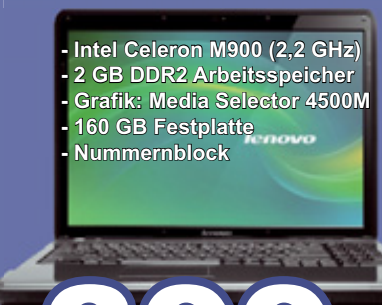

Speedmaster

Intel i5-650 Prozessor (2x3,2 GHz)
 4 GB DDR3 1600 Arbeitsspeicher
 Grafik: 1 GB GeForce GTS 250
 1000 GB Festplatte

Business-PC

Intel Pentium Core2Duo E7500
 4 GB DDR3 1333 Arbeitsspeicher
 Grafik: 1 GB Gainward GF9500GT
 500 GB S-ATA Festplatte
 Mainboard: ASUS P5P43TD
 22x DVD-Brenner
 2 x 2,7 GHz

GAMER-PC

AMD Athlon II X4 Quad 620 (4x2,6 GHz)
 4 GB Ram DDR3 1333
 1 GB GeForce 240 GT
 1000 GB Festplatte

269,- 399,- 699,-

Unser Service für Sie:
 Sie können sich selbstverständlich auch diese Angebote individuell verändern lassen. Wir bauen PCs nach Ihren Wunschvorstellungen. Fragen Sie gerne nach!
 Alle PC-Komplettsysteme mit 22x DVD-Brenner, Cardreader, Netzwerkanschluss, USB-Anschlüsse vorne und Audio-Anschlüsse vorne. Ohne Betriebssystem, ohne Tastatur und Maus.

555,-
 für Geschäftskunden
 weitere Modelle auf Anfrage

499,-

15,6" Lenovo

- Intel Celeron M900 (2,2 GHz)
 - 2 GB DDR2 Arbeitsspeicher
 - Grafik: Media Selector 4500M
 - 160 GB Festplatte
 - Nummernblock