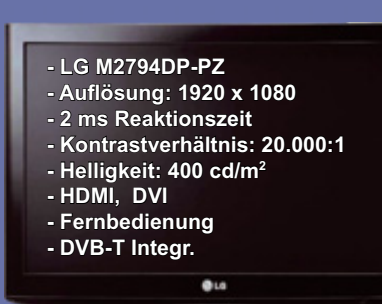

139,-

24" 16:9 TFT

- Widescreen Flachbildschirm
 - Auflösung: 1920 x 1080
 - 5 ms Reaktionszeit
 - Kontrastverhältnis: 80.000:1
 - Helligkeit: 300 cd/m²
 - VGA Schnittstelle
 - Farbe: Schwarz/Silber

179,-

27" TFT TV

- LG M2794DP-PZ
 - Auflösung: 1920 x 1080
 - 2 ms Reaktionszeit
 - Kontrastverhältnis: 20.000:1
 - Helligkeit: 400 cd/m²
 - HDMI, DVI
 - Fernbedienung
 - DVB-T Integr.

349,-

DLP-Projektor

Acer X110 Beamer